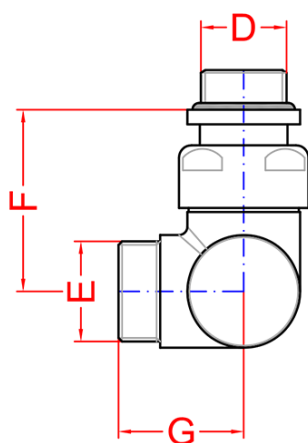

Produktový list

Objednací kód: **CP4101BS**

TWIN BLACK připojovací sada ventilů pro středové připojení, rozteč 50mm, černá mat

D	A	B	C	E	F	G
1/2"	50	50	36	24x19	44	30