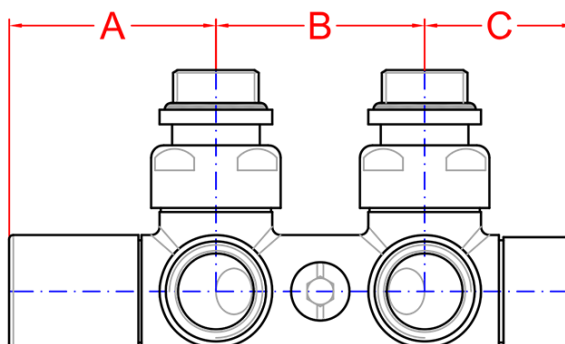

Produktový list

Objednací kód: **CP4101BS**

TWIN BLACK připojovací sada ventilů pro středové připojení, rozteč 50mm, černá mat

D	A	B	C	E	F	G
1/2"	50	50	36	24x19	44	30